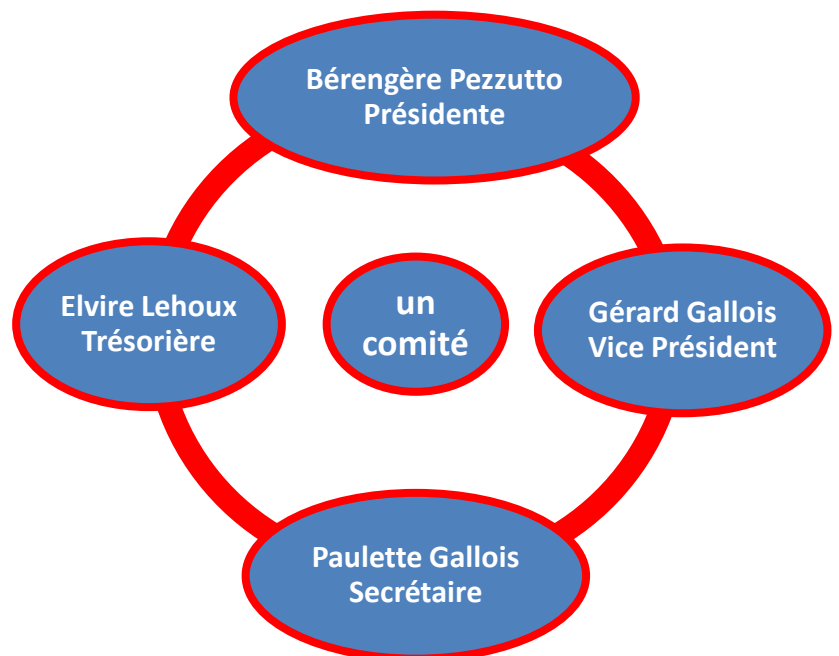

GYM'CLUB DE CRUSEILLES

depuis 1989

**165 €
PAR AN**

**FORFAIT
ILLIMITE**

**VEenez REJOINDRE NOS
180 ADHERENTS**

- ⇒ Gymnastique douce
- ⇒ Gymnastique tonique
- ⇒ Gymnastique du dos / Stretching
- ⇒ Step

**41
SEMAINES**