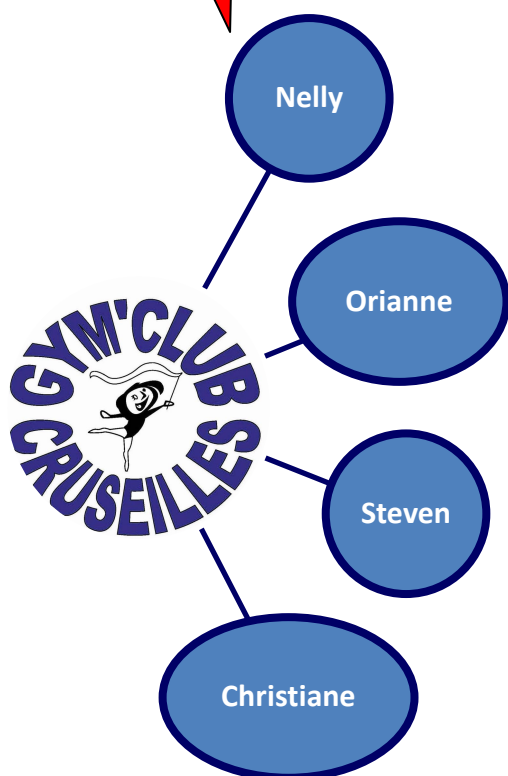

GYM'CLUB DE CRUSEILLES

depuis 1989

**165 €
PAR AN**

**FORFAIT
ILLIMITE**

**VEenez REJOINDRE NOS
180 ADHERENTS**

- ⇒ Gymnastique douce
- ⇒ Gymnastique tonique
- ⇒ Gymnastique du dos / Stretching
- ⇒ Step

**41
SEMAINES**